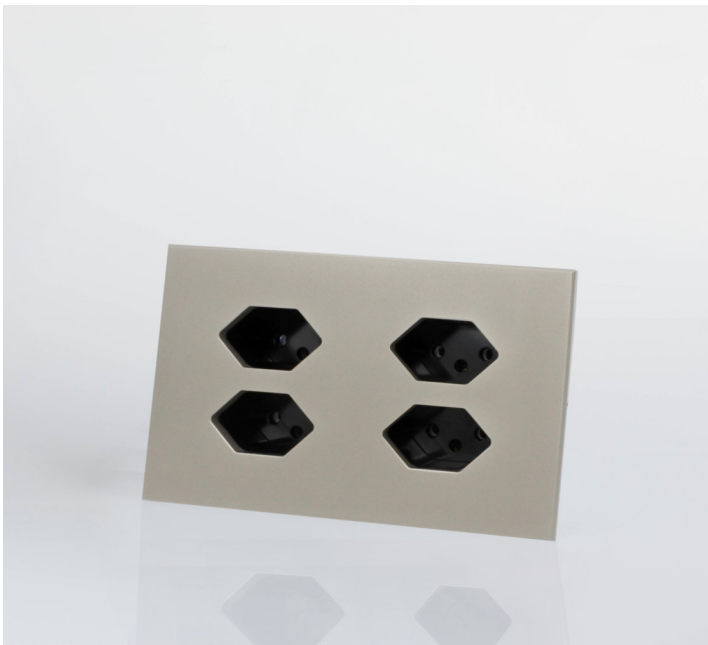

COLLECTION LAC LÉMAN

LAC LÉMAN / Nickel brossé

LAC LÉMAN / Nickel brossé

LAC LÉMAN / Nickel poli

LAC LÉMAN / Nickel microbillé

SWISS ON.
OFF

INTERRUPTEURS & PRISES

Avenue Louis-Casai, 79 / CH - 1216 COINTRIN
+ 41 (0)22 782 22 00 / info@swissonoff.ch