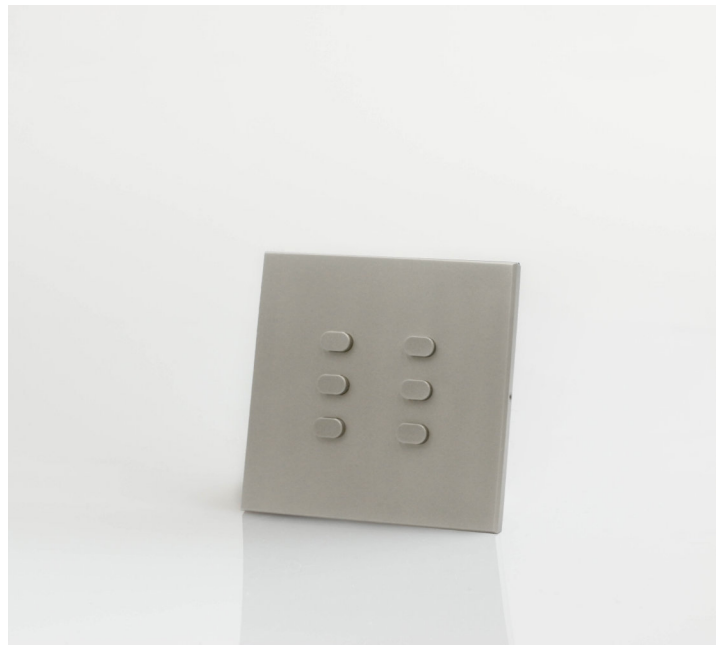

COLLECTION LAC LÉMAN

LAC LÉMAN / Nickel brossé

LAC LÉMAN / Nickel brossé

LAC LÉMAN / Nickel poli

LAC LÉMAN / Nickel microbillé

SWISS ON.
OFF

INTERRUPTEURS & PRISES

Avenue Louis-Casai, 79 / CH - 1216 COINTRIN
+ 41 (0)22 782 22 00 / info@swissonoff.ch