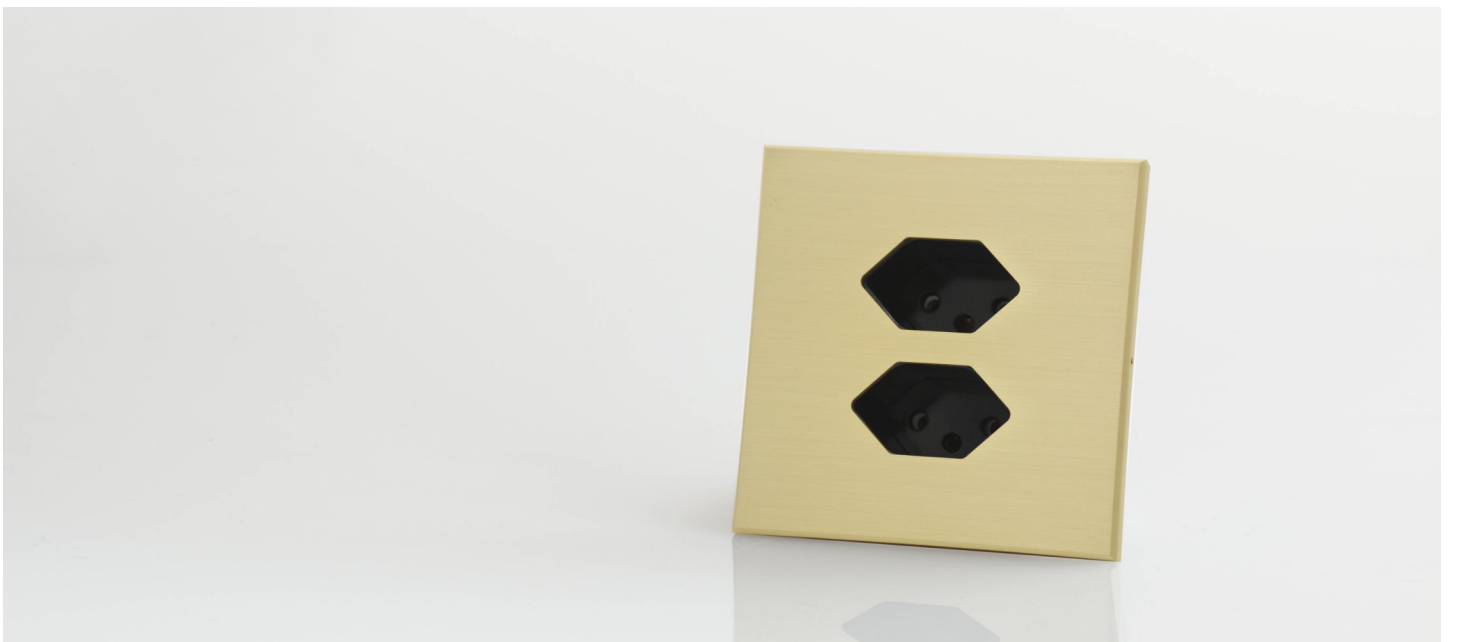

COLLECTION MONT ROSE

MONT ROSE / Laiton brut brossé

MONT ROSE / Laiton vieilli clair

MONT ROSE / Laiton vieilli foncé

MONT ROSE / Laiton cuivré brossé

SWISS ON.
OFF

INTERRUPTEURS & PRISES

Avenue Louis-Casai, 79 / CH - 1216 COINTRIN
+ 41 (0)22 782 22 00 / info@swissonoff.ch