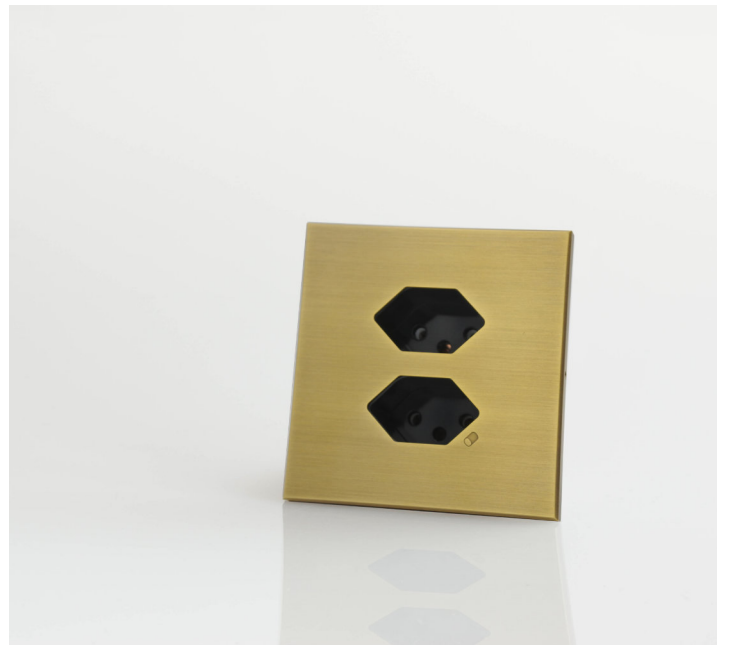

COLLECTION MONT ROSE

MONT ROSE / Laiton brut brossé

MONT ROSE / Laiton vieilli clair

MONT ROSE / Laiton vieilli foncé

MONT ROSE / Laiton cuivré brossé

SWISS ON.
OFF

INTERRUPTEURS & PRISES

Avenue Louis-Casai, 79 / CH - 1216 COINTRIN
+ 41 (0)22 782 22 00 / info@swissonoff.ch