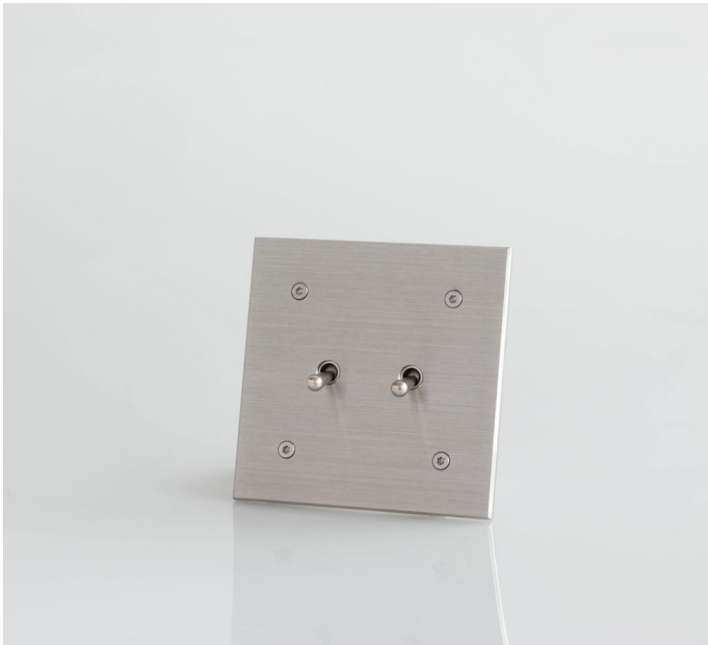

COLLECTION LAC LÉMAN

LAC LÉMAN / Nickel brossé

LAC LÉMAN / Nickel brossé

LAC LÉMAN / Nickel poli (*effet miroir*)

LAC LÉMAN / Nickel microbillé

SWISS ON OFF  
INTERRUPTEURS & PRISES

Avenue Louis-Casai, 79 / CH - 1216 COINTRIN  
+ 41 (0)22 782 22 00 / info@swissonoff.ch