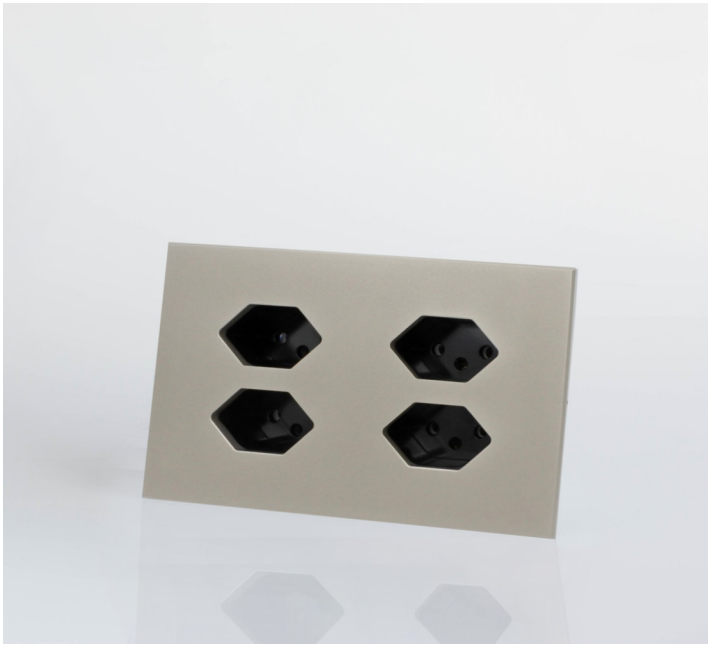

COLLECTION LAC LÉMAN

LAC LÉMAN / Nickel brossé

LAC LÉMAN / Nickel brossé

LAC LÉMAN / Nickel poli (*effet miroir*)

LAC LÉMAN / Nickel microbillé

SWISS ON OFF  
INTERRUPTEURS & PRISES

Avenue Louis-Casai, 79 / CH - 1216 COINTRIN  
+ 41 (0)22 782 22 00 / info@swissonoff.ch