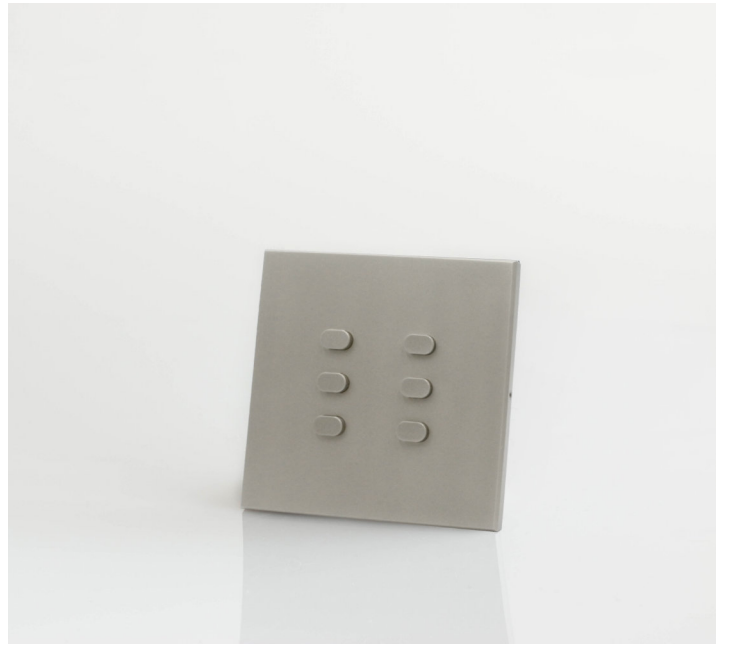

COLLECTION LAC LÉMAN

LAC LÉMAN / Nickel brossé

LAC LÉMAN / Nickel brossé

LAC LÉMAN / Nickel poli (*effet miroir*)

LAC LÉMAN / Nickel microbillé

SWISS ON OFF  
INTERRUPTEURS & PRISES

Avenue Louis-Casai, 79 / CH - 1216 COINTRIN  
+ 41 (0)22 782 22 00 / info@swissonoff.ch