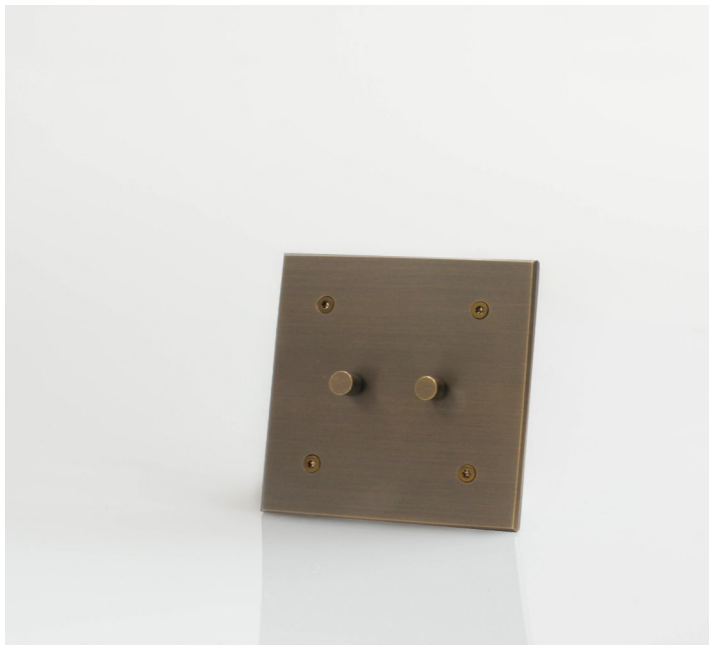

COLLECTION MONT ROSE

MONT ROSE / Laiton brut brossé

MONT ROSE / Laiton vieilli clair

MONT ROSE / Laiton vieilli foncé

MONT ROSE / Laiton cuivré brossé

SWISS ON.
OFF

INTERRUPTEURS & PRISES

Avenue Louis-Casai, 79 / CH - 1216 COINTRIN
+ 41 (0)22 782 22 00 / info@swissonoff.ch