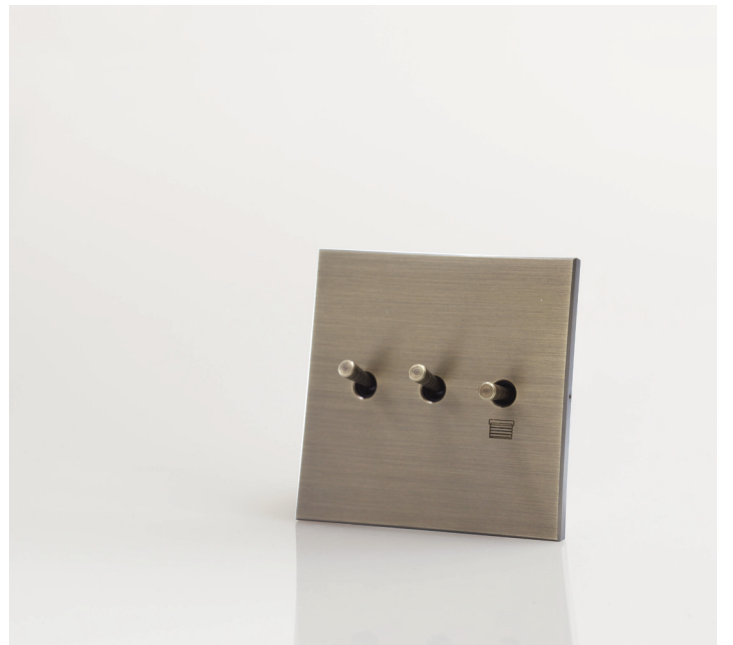

COLLECTION MONT ROSE

MONT ROSE / Laiton brut brossé

MONT ROSE / Laiton vieilli clair

MONT ROSE / Laiton vieilli foncé

MONT ROSE / Laiton cuivré brossé

SWISS ON.
OFF

INTERRUPTEURS & PRISES

Avenue Louis-Casai, 79 / CH - 1216 COINTRIN
+ 41 (0)22 782 22 00 / info@swissonoff.ch