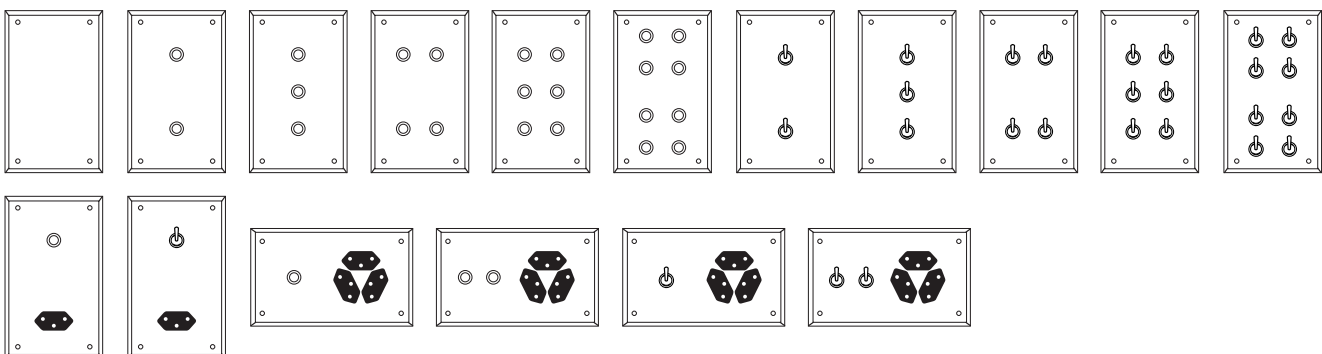

GAMME AVEC VIS DE FIXATION APPARENTES

Plaque 94 x 94 mm

Plaque 50 x 70 mm, verticale ou horizontale

Plaque 50 x 94 mm, verticale ou horizontale

Plaque 50 x 140 mm

Plaque 50 x 170 mm

Plaque 94 x 154 mm

Formats 94 x 154 mm, 94 x 214 mm, 94 x 274 mm, 154 x 154 mm ou 154 x 214 mm : toutes les combinaisons utilisées avec de l'appareillage traditionnel sont réalisables

GAMME SANS VIS DE FIXATION APPARENTES

Plaque 94 x 94 mm

Plaque 60 x 104 mm, verticale ou horizontale

Plaque 60 x 140 mm

Plaque 60 x 170 mm

Plaque 94 x 154 mm

Formats 94 x 154 mm, 94 x 214 mm, 94 x 274 mm, 154 x 154 mm ou 154 x 214 mm : toutes les combinaisons utilisées avec de l'appareillage traditionnel sont réalisables