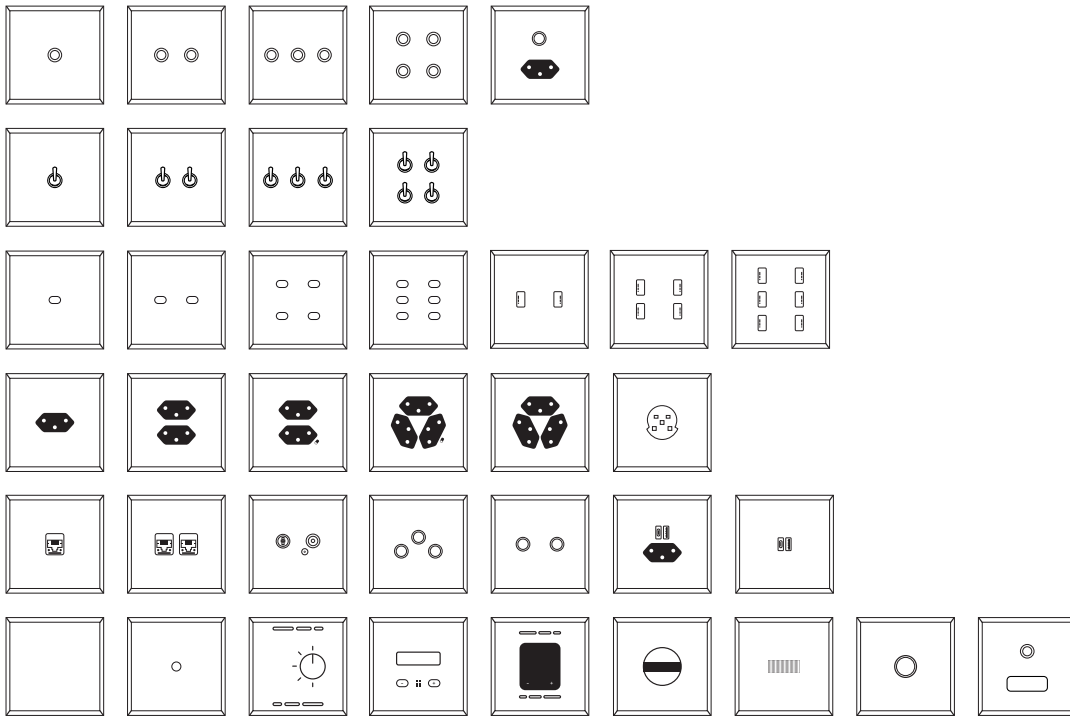

GAMME AVEC VIS DE FIXATION APPARENTES

Plaque 94 x 94 mm

Plaque 50 x 70 mm, verticale ou horizontale

Plaque 50 x 94 mm, verticale ou horizontale

Plaque 50 x 140 mm

Plaque 50 x 170 mm

Plaque 94 x 154 mm

Formats 94 x 154 mm, 94 x 214 mm, 94 x 274 mm, 154 x 154 mm ou 154 x 214 mm : toutes les combinaisons utilisées avec de l'appareillage traditionnel sont réalisables

GAMME SANS VIS DE FIXATION APPARENTES

Plaque 94 x 94 mm

Plaque 60 x 104 mm, verticale ou horizontale

Plaque 60 x 140 mm

Plaque 60 x 170 mm

Plaque 94 x 154 mm

Formats 94 x 154 mm, 94 x 214 mm, 94 x 274 mm, 154 x 154 mm ou 154 x 214 mm : toutes les combinaisons utilisées avec de l'appareillage traditionnel sont réalisables