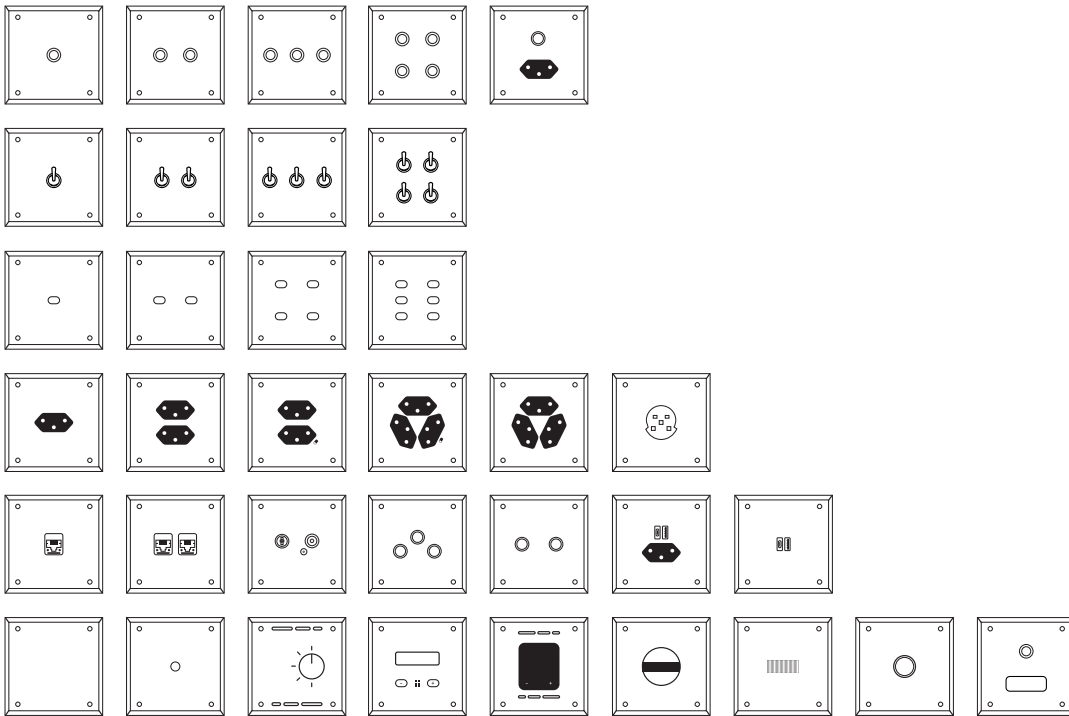

GAMME AVEC VIS DE FIXATION APPARENTES

Plaque 94 x 94 mm

Plaque 50 x 70 mm, verticale ou horizontale

Plaque 50 x 94 mm, verticale ou horizontale

Plaque 50 x 140 mm

Plaque 50 x 170 mm

Plaque 94 x 154 mm

Formats 94 x 154 mm, 94 x 214 mm, 94 x 274 mm, 154 x 154 mm ou 154 x 214 mm : toutes les combinaisons utilisées avec de l'appareillage traditionnel sont réalisables

GAMME SANS VIS DE FIXATION APPARENTES

Plaque 94 x 94 mm

Plaque 60 x 104 mm, verticale ou horizontale

Plaque 60 x 140 mm

Plaque 60 x 170 mm

Plaque 94 x 154 mm

Formats 94 x 154 mm, 94 x 214 mm, 94 x 274 mm, 154 x 154 mm ou 154 x 214 mm : toutes les combinaisons utilisées avec de l'appareillage traditionnel sont réalisables